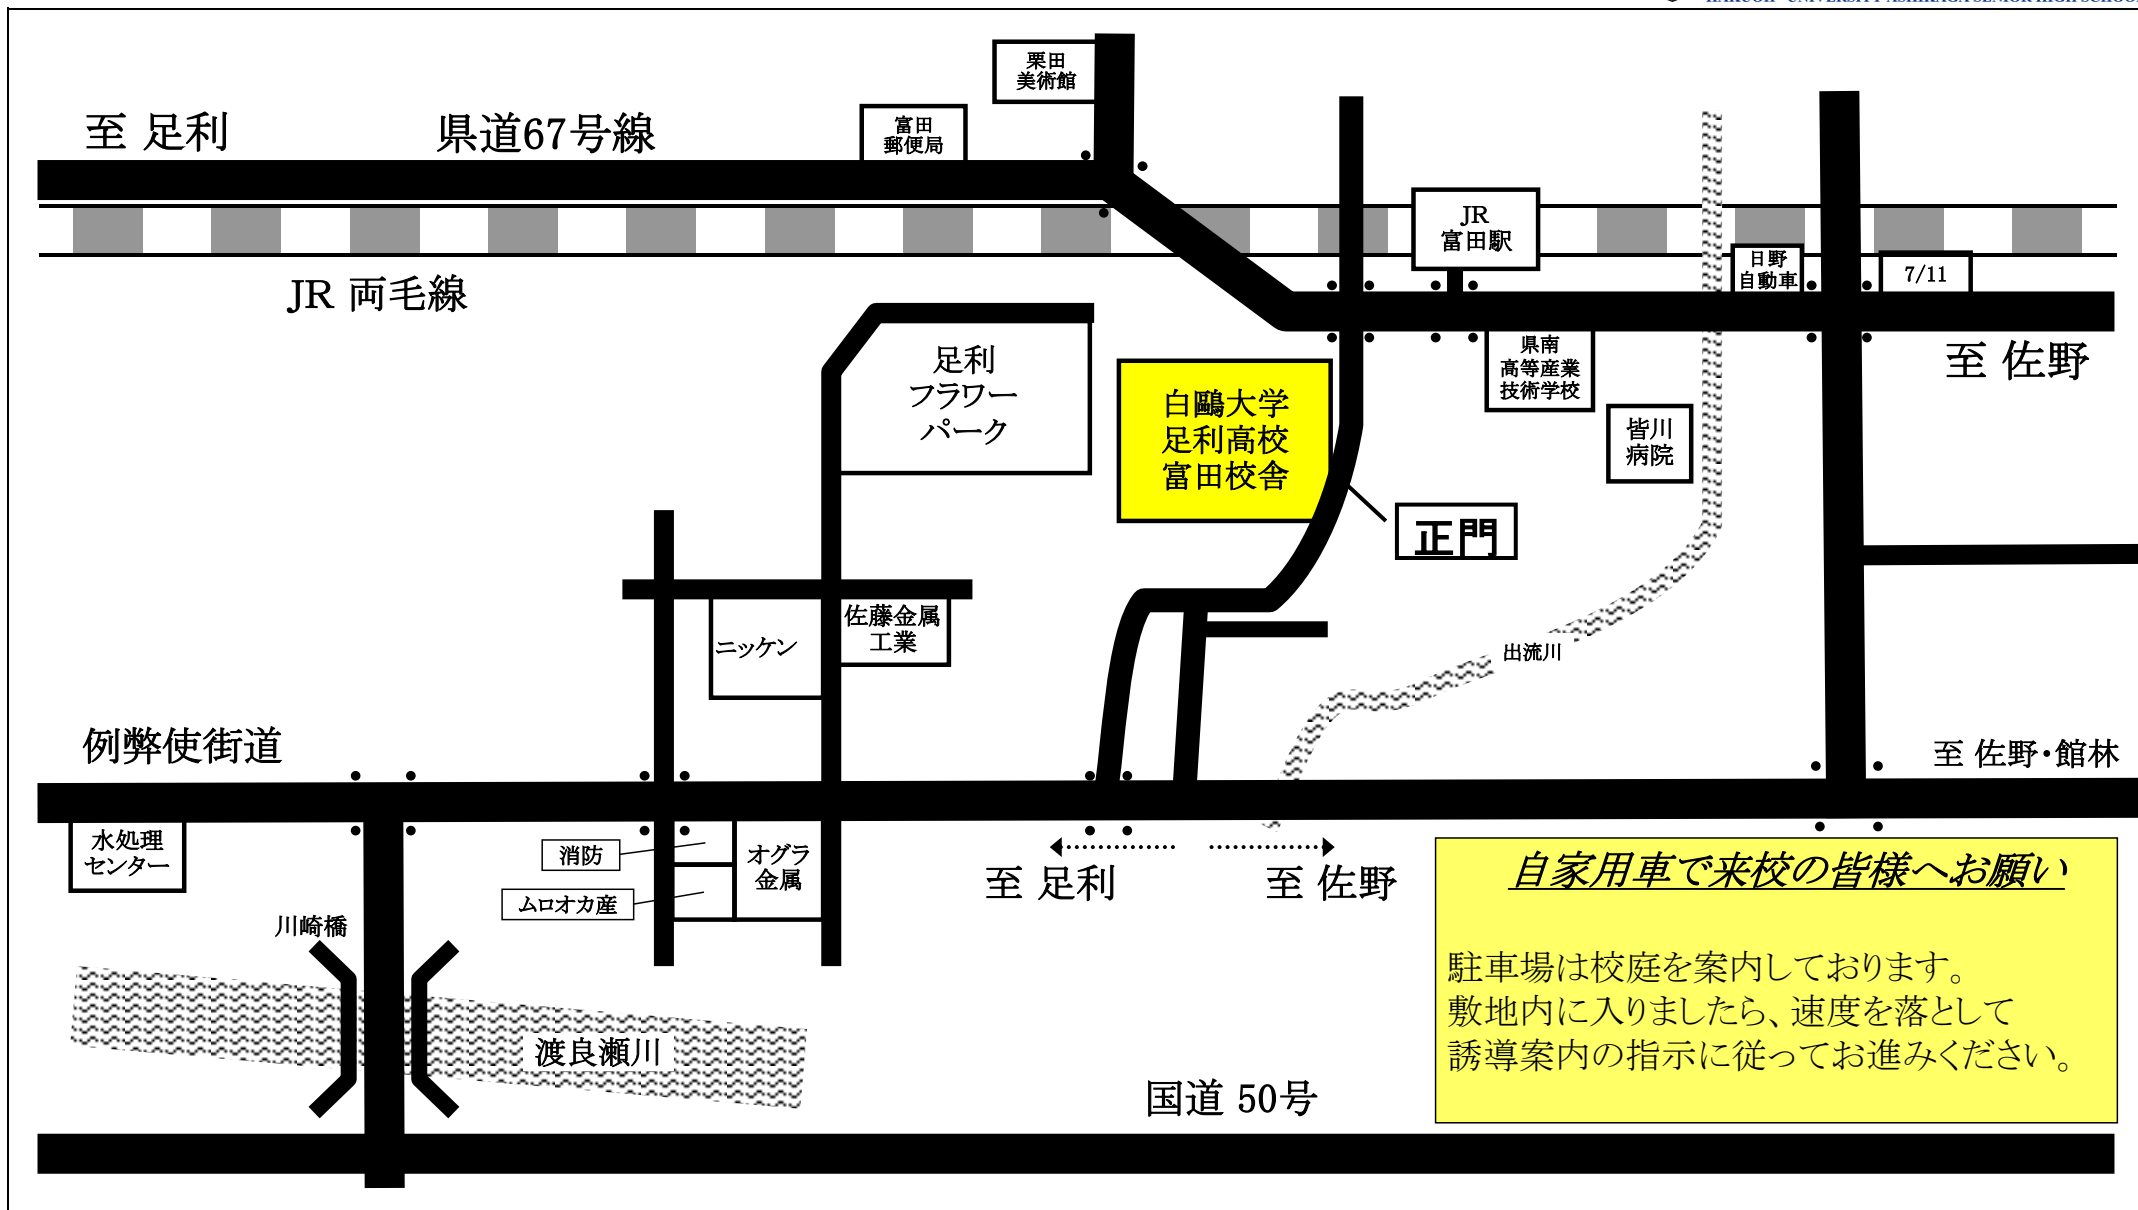

[富田キャンパス] 周辺図および駐車場案内

自家用車で来校の皆様へお願い

駐車場は校庭を案内しております。
敷地内に入りましたら、速度を落として
誘導案内の指示に従ってお進みください。