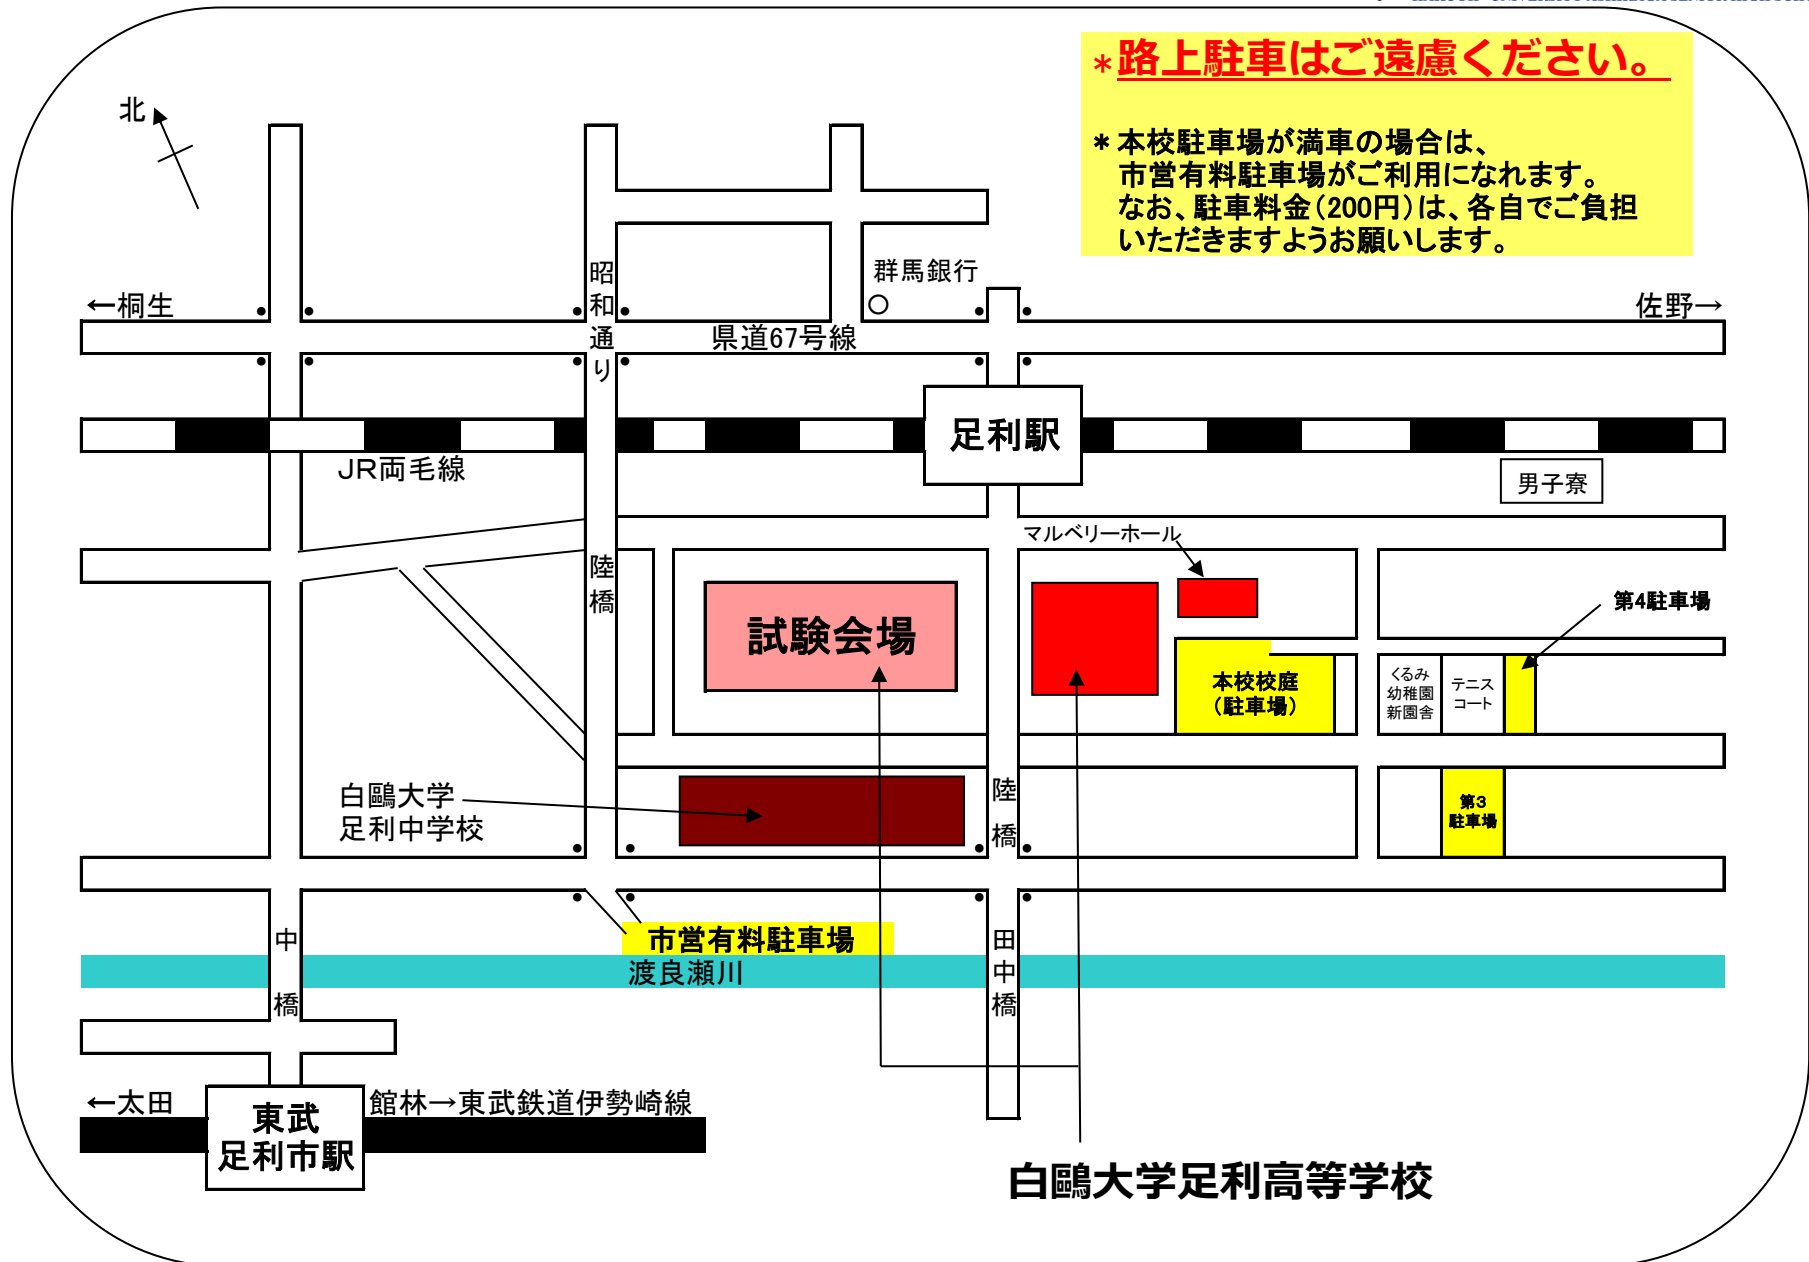

# 白鷗大学足利高校[本校舎]周辺図および駐車場案内

**\* 路上駐車はご遠慮ください。**

\* 本校駐車場が満車の場合は、市営有料駐車場がご利用になれます。なお、駐車料金(200円)は、各自でご負担いただきますようお願いいたします。

白鷗大学足利高等学校